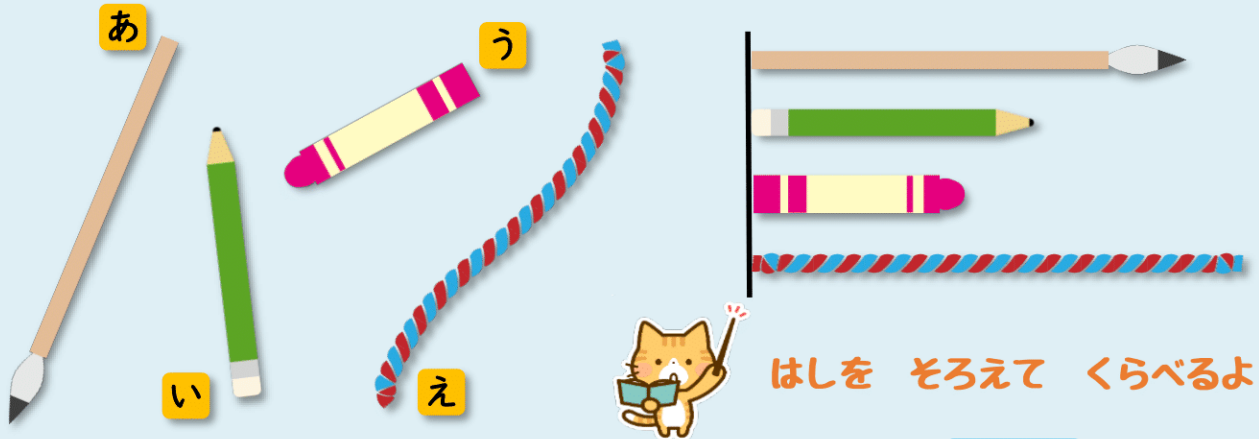

# くらべてみよう ながさくらべ

べんきょうした日 月 日  
なまえ

学習目安時間 10分

## ながさを くらべて みよう

はしを そろえて くらべるよ

いちばん ながい ものは

いちばん みじかい ものは

1 ながい ほうに ○を つけましょう。

2 ながい ほうに ○を つけましょう。

のばすと わかるよ。