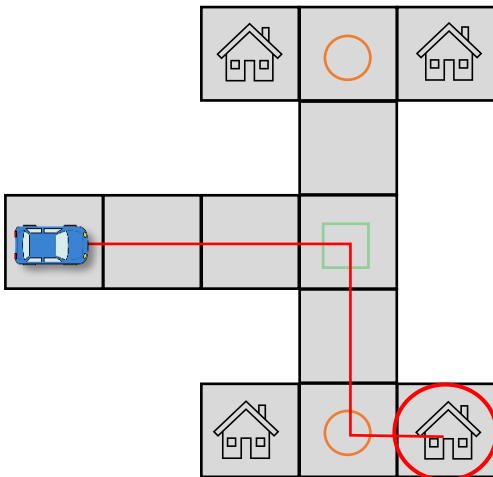

1 イベント

月 日

くるまのうごき ⑤

なまえ

ロボットの <sup>くるま</sup>  を うごかして <sup>ゴール</sup>  を めざします。  
<sup>くるま</sup>  は <sup>せん</sup>  を かきながら まえに すずみます。

ただし ゴールの ところに ○ を つけましょう。

(1)

- にきたら みぎを むく
- にきたら ひだりを むく
- にきたら ひだりを むく