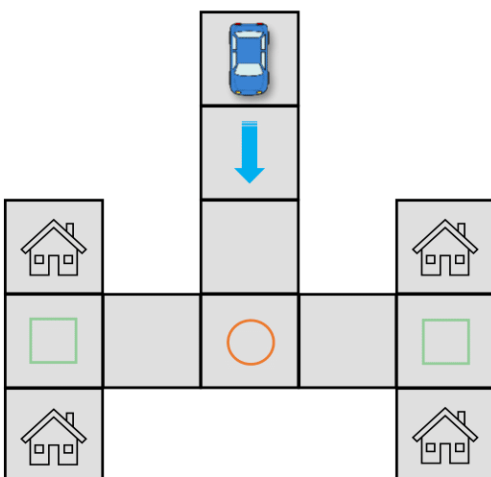

(3)

- ☐ にきたら ひだりを むく
- ☐ にきたら みぎを むく