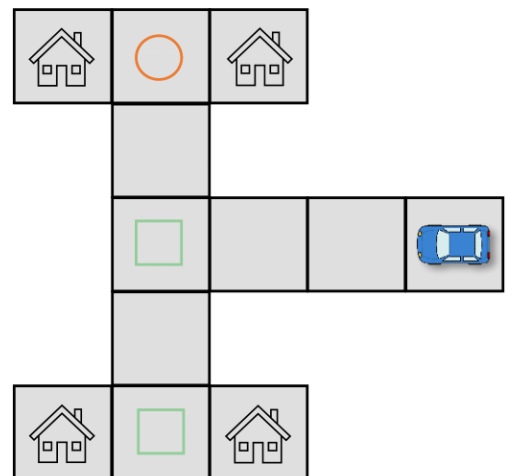

1 イベント

月 日

くるまのうごき ⑤

なまえ \_\_\_\_\_

ロボットの <sup>くるま</sup>  を うごかして <sup>ゴール</sup>  を めざします。  
<sup>くるま</sup>  は <sup>せん</sup> \_\_\_\_\_ を かきながら まえに すすみませう。

ただし ゴールの ところに ○ を つけましよう。

(1)

- にきたら みぎを むく
- にきたら ひだりを むく

(2)

- にきたら ひだりを むく
- にきたら みぎを むく

(3)

- にきたら ひだりを むく
- にきたら みぎを むく

(4)

- にきたら みぎを むく
- にきたら ひだりを むく