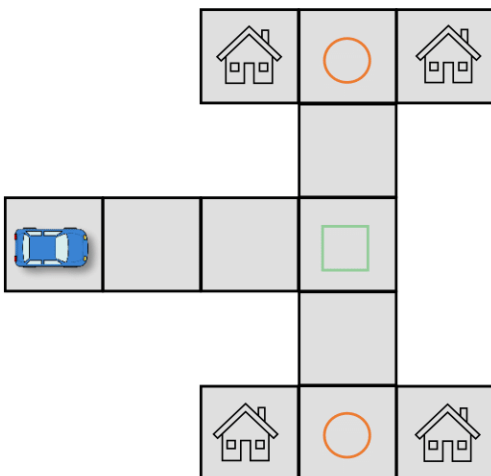

1 イベント

月 日

くるまのうごき ⑤

なまえ \_\_\_\_\_

ロボットの <sup>くるま</sup>  を うごかして <sup>ゴール</sup>  を めざします。  
<sup>くるま</sup>  は <sup>せん</sup> \_\_\_\_\_ を かきながら まえに すすみませう。

ただし ゴールの ところに ○ を つけましよう。

(1)

- にきたら みぎを むく
- にきたら ひだりを むく

(2)

- にきたら ひだりを むく
- にきたら みぎを むく

(3)

- にきたら ひだりを むく
- にきたら みぎを むく

(4)

- にきたら みぎを むく
- にきたら ひだりを むく