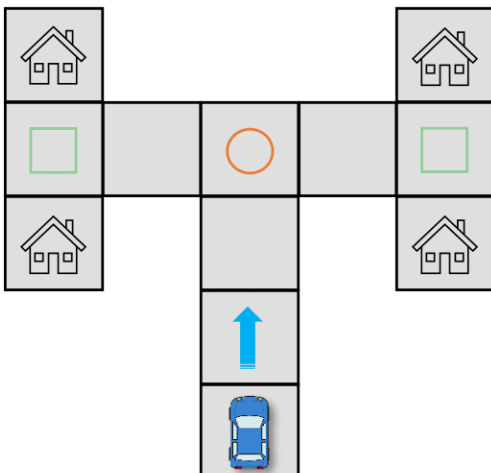

1 イベント

月 日

くるまのうごき ④

なまえ

ロボットの ^{くるま}  を うごかして ^{ゴール}  を めざします。
^{くるま}  は ^{せん}  を かきながら まえに すずみます。
 ただし ゴールの  ところに  を つけましょう。

 にきたら みぎを むく

 にきたら ひだりを むく

(1)

 にきたら みぎを むく

 にきたら ひだりを むく

(2)

 にきたら みぎを むく

 にきたら ひだりを むく