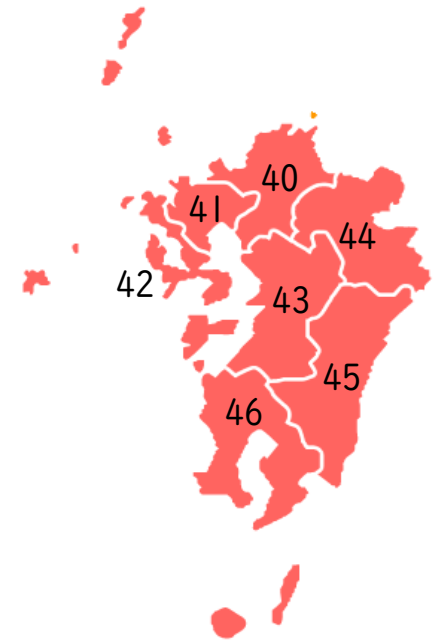

47

	沖	おき
	縄	なわ
	県	けん

46

	鹿	か
	児	ご
	島	しま
	県	けん

42

	長	なが
	崎	さき
	県	けん

41

	佐	さ
	賀	が
	県	けん

40

	福	ふく
	岡	おか
	県	けん

きゅうしゅうちほう
九州地方

45

	宮	みや
	崎	ざき
	県	けん

44

	大	おお
	分	いた
	県	けん

43

	熊	くま
	本	もと
	県	けん