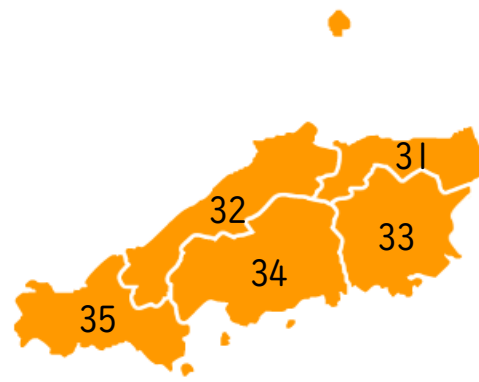

38

	愛	え
	媛	ひめ
	県	けん

37

	香	か
	川	がわ
	県	けん

36

	徳	とく
	島	しま
	県	けん

39

	高	こう
	知	ち
	県	けん

しこく ちほう  
四国地方

32

	島	しま
	根	ね
	県	けん

31

	鳥	とつ
	取	とり
	県	けん

ちゅうごくちほう  
中国地方

35

	山	やま
	口	ぐち
	県	けん

34

	広	ひろ
	島	しま
	県	けん

33

	岡	おか
	山	やま
	県	けん