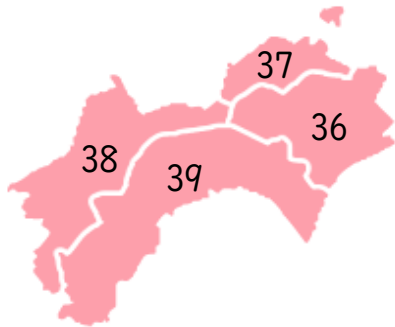

38

	愛	え
	媛	ひめ
	県	けん

37

	香	か
	川	がわ
	県	けん

36

	徳	とく
	島	しま
	県	けん

39

	高	こう
	知	ち
	県	けん

しこく ちほう  
四国地方

32

	島	しま
	根	ね
	県	けん

31

	鳥	とつ
	取	とり
	県	けん

ちゅうごくちほう  
中国地方

35

	山	やま
	口	ぐち
	県	けん

34

	広	ひろ
	島	しま
	県	けん

33

	岡	おか
	山	やま
	県	けん