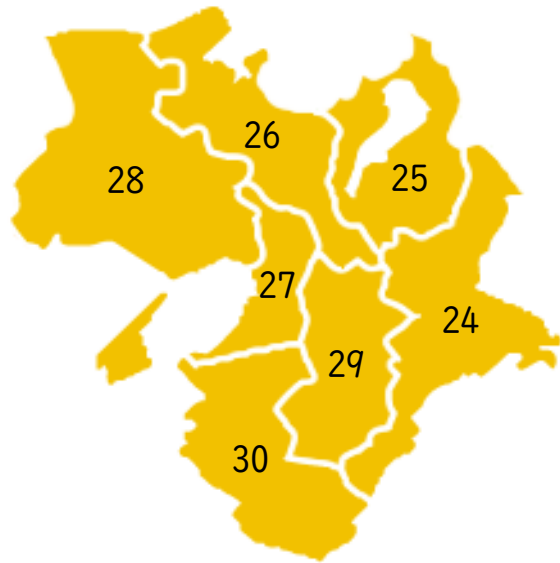

きんき ちほう  
近畿地方

26

	京	きょう
	都	と
	府	ふ

25

	滋	し
	賀	が
	県	けん

24

	三	み
	重	え
	県	けん

29

	奈	な
	良	ら
	県	けん

28

	兵	ひょう
	庫	ご
	県	けん

27

	大	おお
	阪	さか
	府	ふ

30

			和	わ
			歌	か
			山	やま
			県	けん