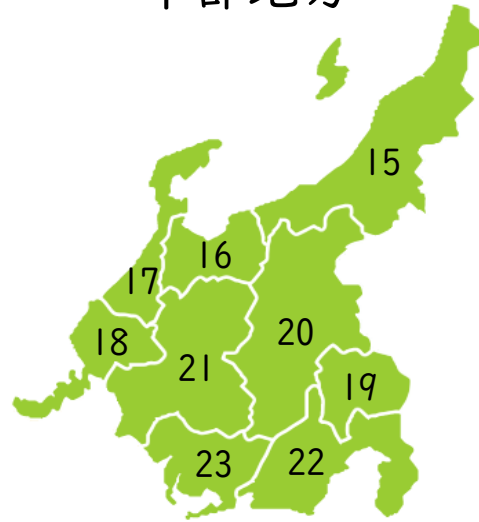

ちゅうぶ ちほう  
中部地方

21

	岐	ぎ
	阜	ふ
	県	けん

20

	長	なが
	野	の
	県	けん

16

	富	と
	山	やま
	県	けん

15

	新	にい
	潟	がた
	県	けん

23

	愛	あい
	知	ち
	県	けん

22

	静	しず
	岡	おか
	県	けん

19

	山	やま
	梨	なし
	県	けん

18

	福	ふく
	井	い
	県	けん

17

	石	いし
	川	かわ
	県	けん