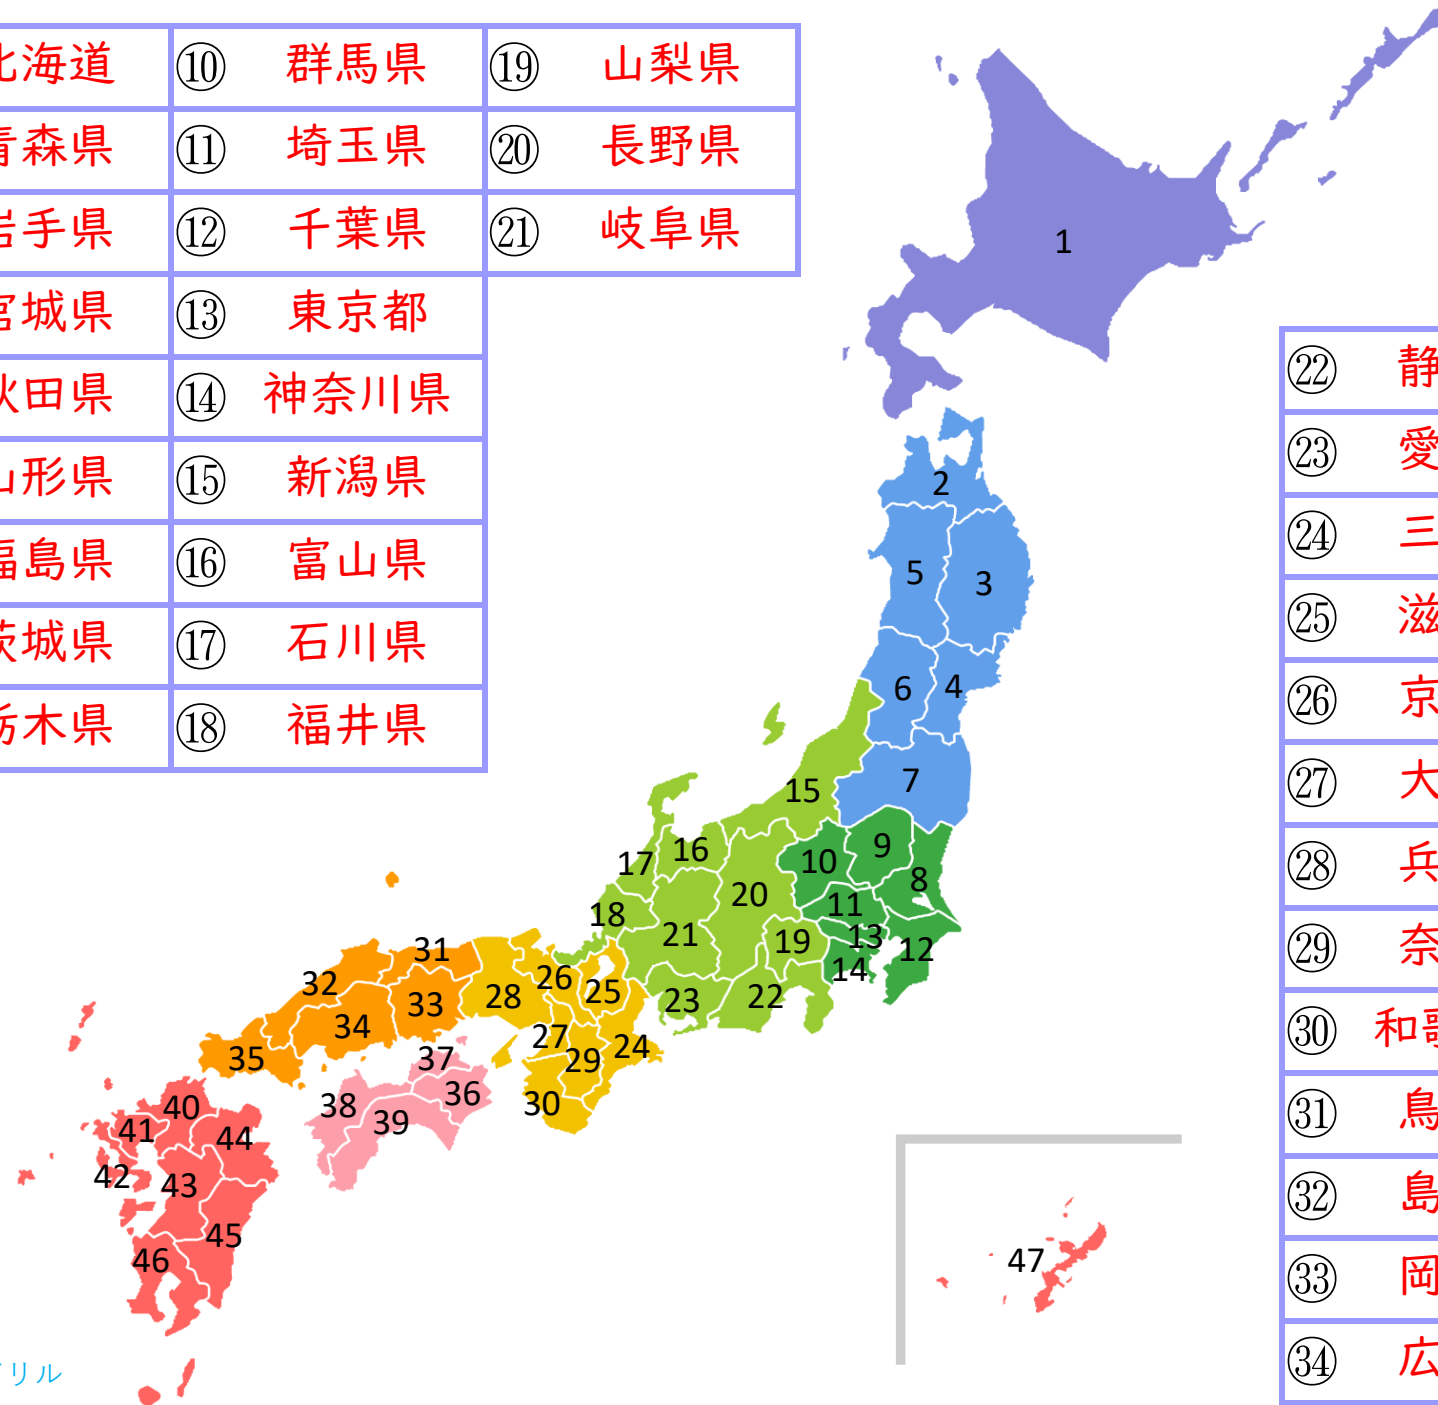

① 北海道	⑩ 群馬県	⑲ 山梨県
② 青森県	⑪ 埼玉県	⑳ 長野県
③ 岩手県	⑫ 千葉県	㉑ 岐阜県
④ 宮城県	⑬ 東京都	
⑤ 秋田県	⑭ 神奈川県	
⑥ 山形県	⑮ 新潟県	
⑦ 福島県	⑯ 富山県	
⑧ 茨城県	⑰ 石川県	
⑨ 栃木県	⑱ 福井県	

♥すきるまドリル
都道府県の名前

㉒ 静岡県	㉓ 山口県
㉔ 愛知県	㉕ 徳島県
㉖ 三重県	㉗ 香川県
㉘ 滋賀県	㉙ 愛媛県
㉚ 京都府	㉛ 高知県
㉜ 大阪府	㉝ 福岡県
㉞ 兵庫県	㉟ 佐賀県
㊱ 奈良県	㊲ 長崎県
㊳ 和歌山県	㊴ 熊本県
㊵ 鳥取県	㊶ 大分県
㊷ 島根県	㊸ 宮崎県
㊹ 岡山県	㊺ 鹿児島県
㊻ 広島県	㊼ 沖縄県