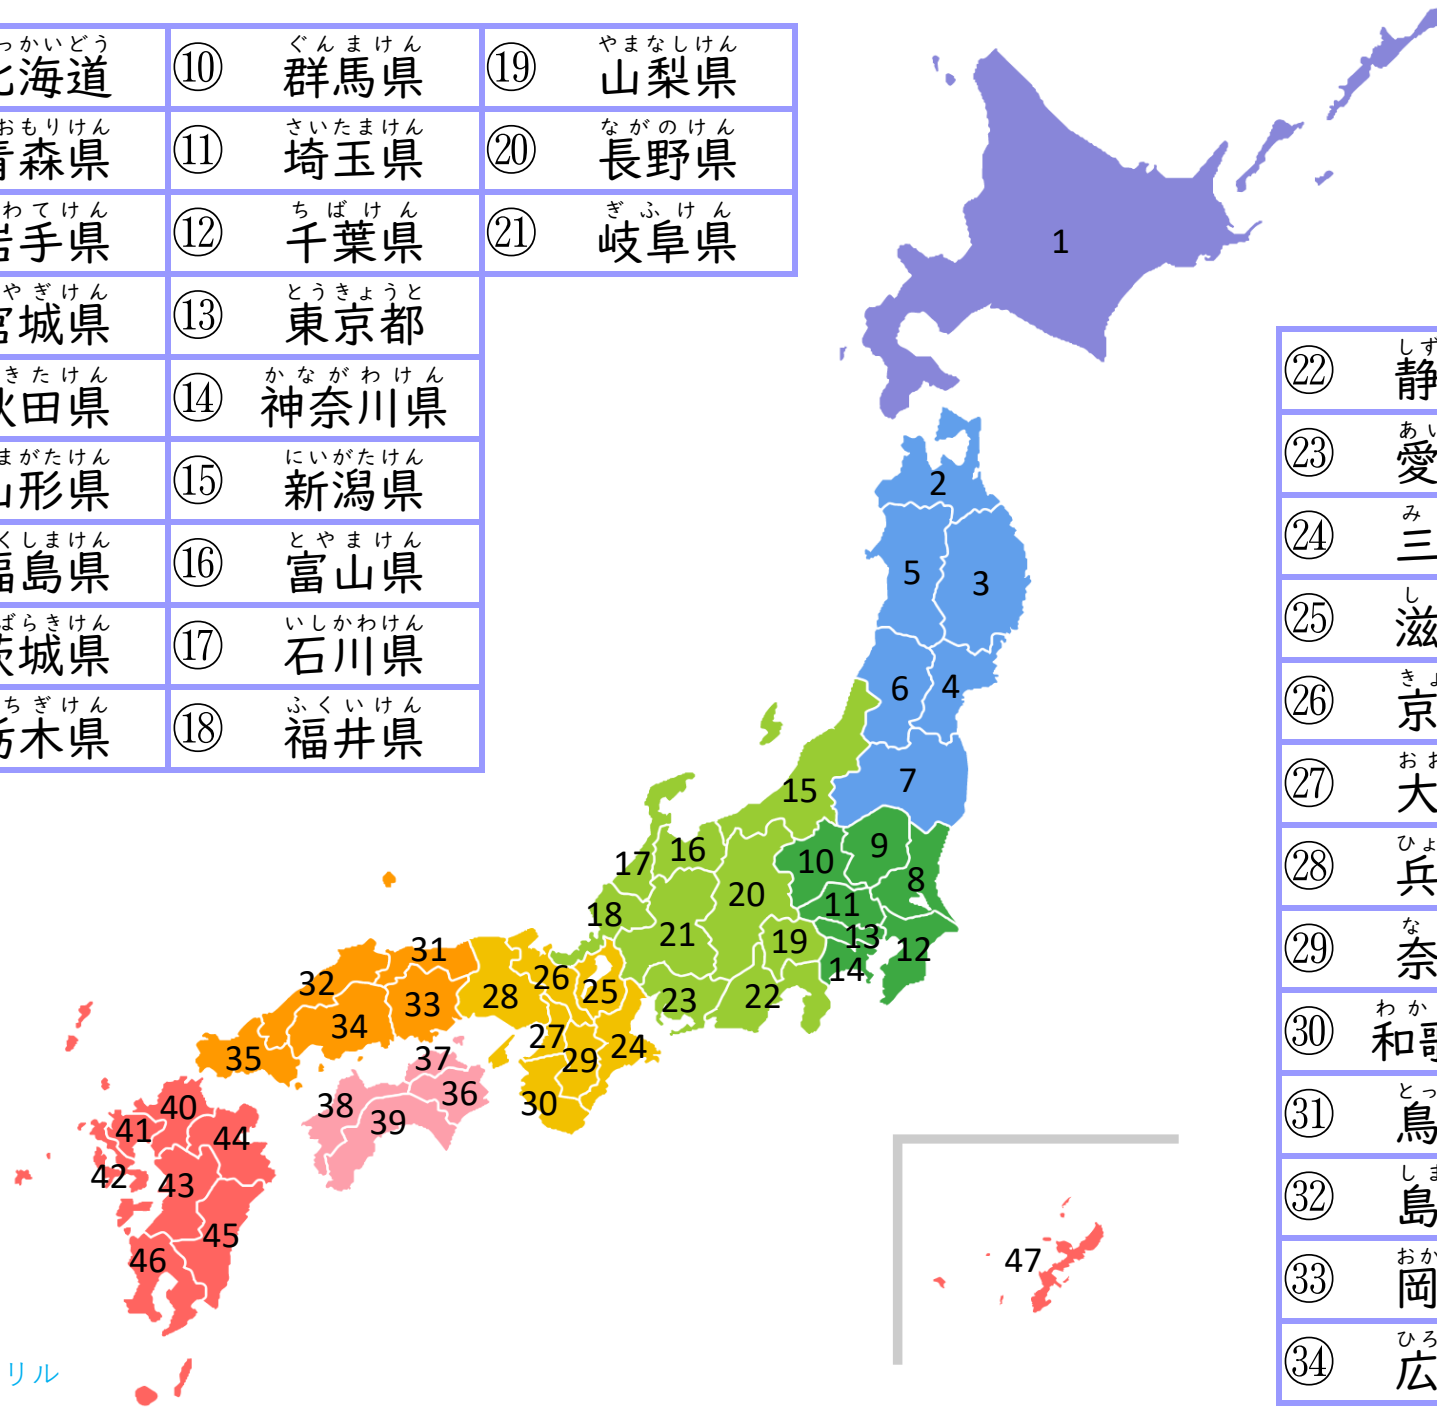

① 北海道	⑩ 群馬県	⑲ 山梨県
② 青森県	⑪ 埼玉県	⑳ 長野県
③ 岩手県	⑫ 千葉県	㉑ 岐阜県
④ 宮城県	⑬ 東京都	
⑤ 秋田県	⑭ 神奈川県	
⑥ 山形県	⑮ 新潟県	
⑦ 福島県	⑯ 富山県	
⑧ 茨城県	⑰ 石川県	
⑨ 栃木県	⑱ 福井県	

♥すきるまドリル  
都道府県の名前

㉒ 静岡県	㉓ 山口県
㉔ 愛知県	㉕ 徳島県
㉖ 三重県	㉗ 香川県
㉘ 滋賀県	㉙ 愛媛県
㉚ 京都府	㉛ 高知県
㉜ 大阪府	㉝ 福岡県
㉞ 兵庫県	㉟ 佐賀県
㊱ 奈良県	㊲ 長崎県
㊳ 和歌山県	㊴ 熊本県
㊵ 鳥取県	㊶ 大分県
㊷ 島根県	㊸ 宮崎県
㊹ 岡山県	㊺ 鹿児島県
㊻ 広島県	㊼ 沖縄県